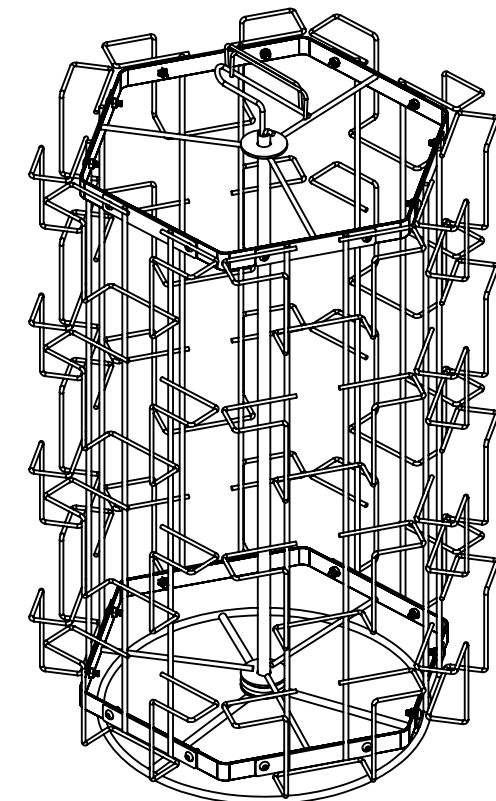

Aufbauanleitung

x2

x1

x1

x1

x6

x1

x25

x24

x1

x1

Artikelnummer: 300 500-24PQ
GERSO INTERNATIONAL CONTRACTING GmbH
Am Thurbruch 2
D-17429 Labömitz
Fon: ++49 38379/2292-0
www.gerso.de www.gerso-shop.de