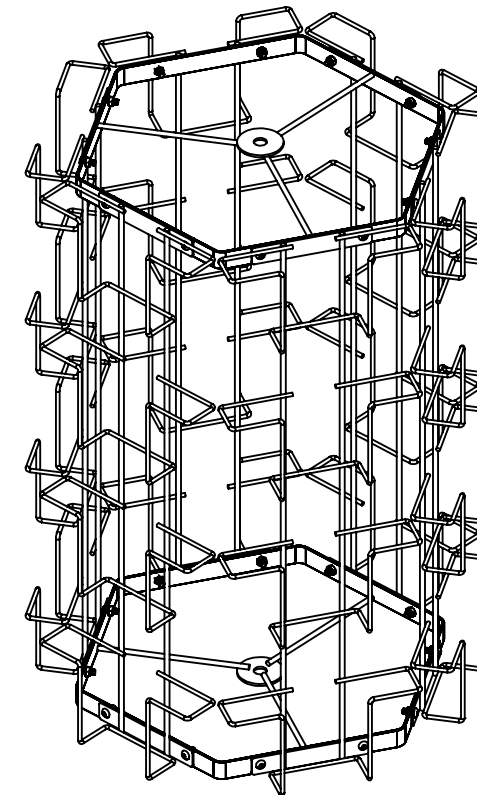

Aufbauanleitung

x2

x1

x1

x1

x6

x1

x25

x24

x1

x1

Artikelnummer: 300 500-24PQ
GERSO INTERNATIONAL CONTRACTING GmbH
Am Thurbruch 2
D-17429 Labömitz
Fon: ++49 38379/2292-0
www.gerso.de www.gerso-shop.de