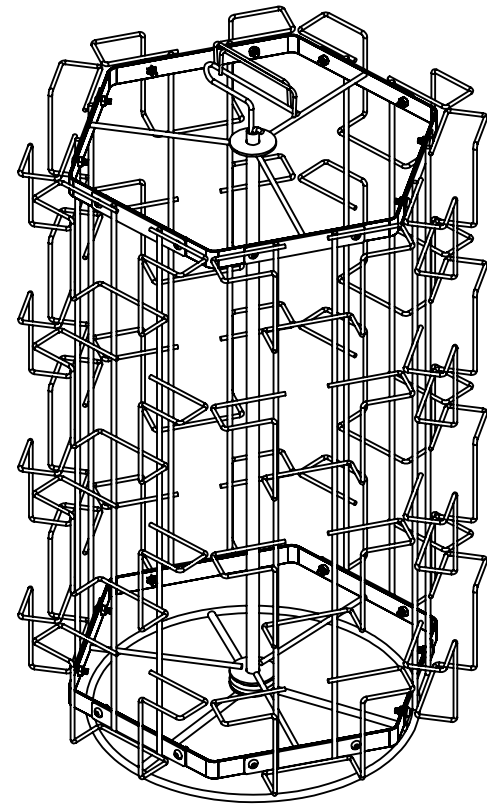

Aufbauanleitung

x2

x1

x1

x1

x6

x1

x25

x24

x1

x1

Artikelnummer: 300 500-24PQ
GERSO INTERNATIONAL CONTRACTING GmbH
Am Thurbruch 2
D-17429 Labömitz
Fon: ++49 38379/2292-0
www.gerso.de www.gerso-shop.de